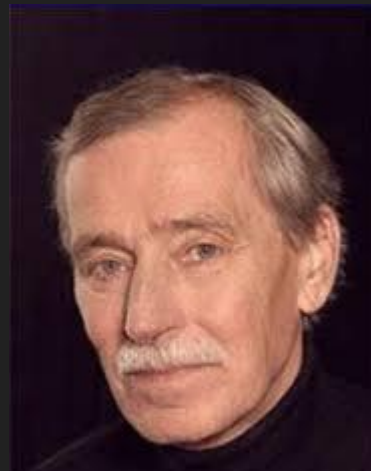

Dracula

Legendární český muzikál

Tvůrci

Muzikál Dracula byl uveden 13. října v roce 1995 v pražském Kongresovém centru a okamžitě slavil úspěch.

První rok ho vidělo přes milion diváků.

Autoři:

- Karel Svoboda: hudba
- Zdeněk Borovec: písně a libreto
- Richard Hes: námět a choreografie

Předlohou byl stejnojmenný román Stokera.

R. Hes

Z. Borovec

K. Svoboda

Ikoniční představitelé období 1995 - 1997

Prvními zpěváky byli v hlavních rolích

- D. Landa/ D. Hůlka: Dracula
- I. Bartošová: Adriana, Sandra
- L. Machálková/ L. Bílá: Lorraine
- Jiří Korn/ J. Apolenář: šašek, sluha, profesor

Hlavní postavy a hudební motivy

Krutý kníže Dracula (D. Hůlka), který je proklet nesmrtelností po tom, co vyplení klášter nadevše miluje svou ženu Adrianu, která zemře a ani on už nechce žít. Jejich milostný duet Vím, že jsi se mnou, je ústřední písní celého muzikálu spolu s variantami písně Jsi můj pán.

Dokonáno: zpěv P.
Vítek, D.Hůlka, L. Bílá

Ukázky nabité emocemi

Lorraine v podzemí - zpěv L. Bílá

Snový soud - zpěv všichni

Three performers in red outfits and white face paint are on a stage. They are holding swords and a long red cloth. The performer on the left is holding a sword with a red hilt. The performer in the middle is holding a sword with a blue hilt. The performer on the right is holding a sword with a blue hilt and a long red cloth. They are all looking towards the camera.