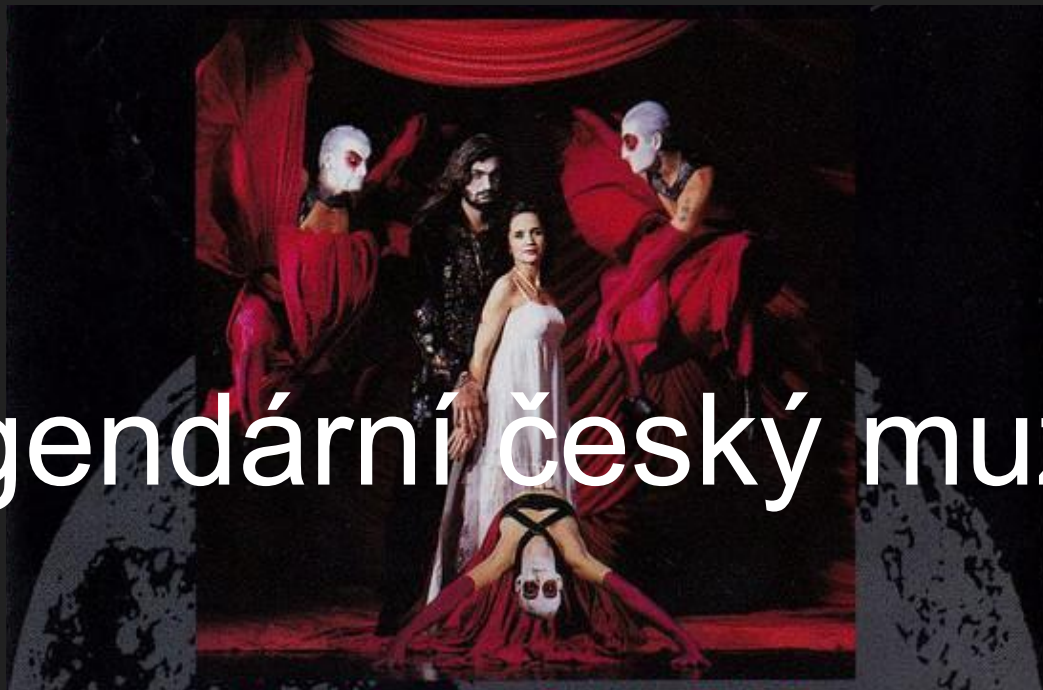

Dracula

Legendární český muzikál

Tvůrci

Muzikál Dracula byl uveden 13. října v roce 1995 v pražském Kongresovém centru a okamžitě slavil úspěch.

První rok ho vidělo přes milion diváků.

Autoři:

- Karel Svoboda: hudba
- Zdeněk Borovec: písně a libreto
- Richard Hes: námět a choreografie

Předlohou byl stejnojmenný román Stokera.

R. Hes

Z. Borovec

K. Svoboda

Ikoniční představitelé období 1995 - 1997

Prvními zpěváky byli v hlavních rolích

- D. Landa/ D. Hůlka: Dracula
- I. Bartošová: Adriana, Sandra
- L. Machálková/ L. Bílá: Lorraine
- Jiří Korn/ J. Apolenář: šašek, sluha, profesor

Hlavní postavy a hudební motivy

Krutý kníže Dracula (D. Hůlka), který je proklet nesmrtelností po tom, co vyplení klášter nadevše miluje svou ženu Adrianu, která zemře a ani on už nechce žít. Jejich milostný duet Vím, že jsi se mnou, je ústřední písní celého muzikálu spolu s variantami písně Jsi můj pán.